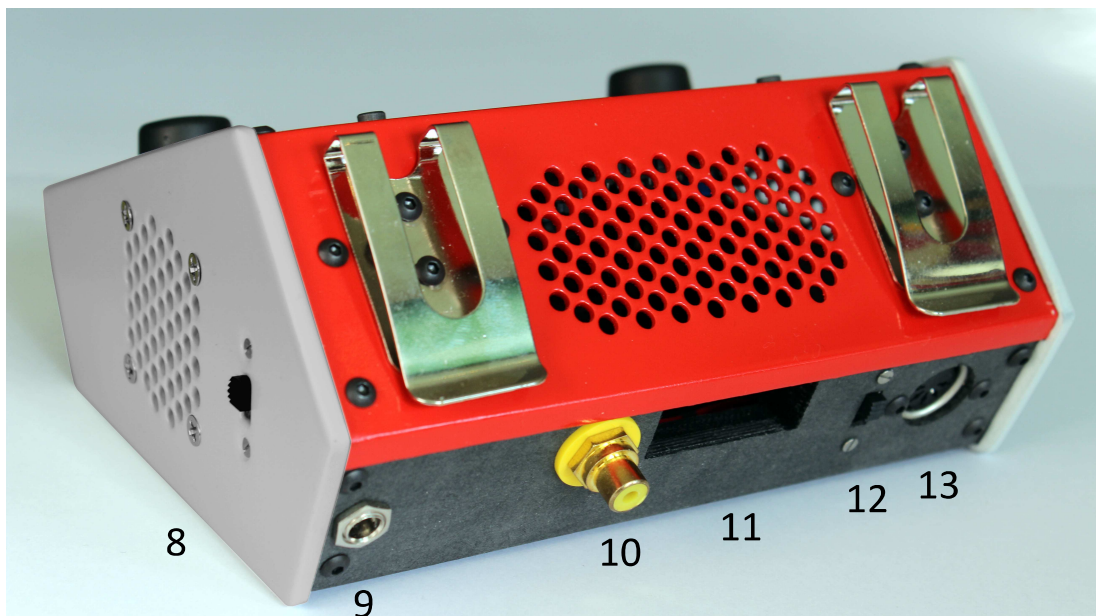

XpressO Connectors

- 1) MIDI In
- 2) Expression Pedal
- 3) Foot Switch 1 + 2
- 4) Stereo Line Out / Headphones
- 5) Mic In
- 6) 2x USB 3.0
- 7) Reset Button

- 8) Power Switch
- 9) Power Inlet (12V / 3A)
- 10) SPDIF Out
- 11) Monitor Outlet (HDMI & mini DisplayPort)
- 12) SSD Power Switch
- 13) MIDI Thru