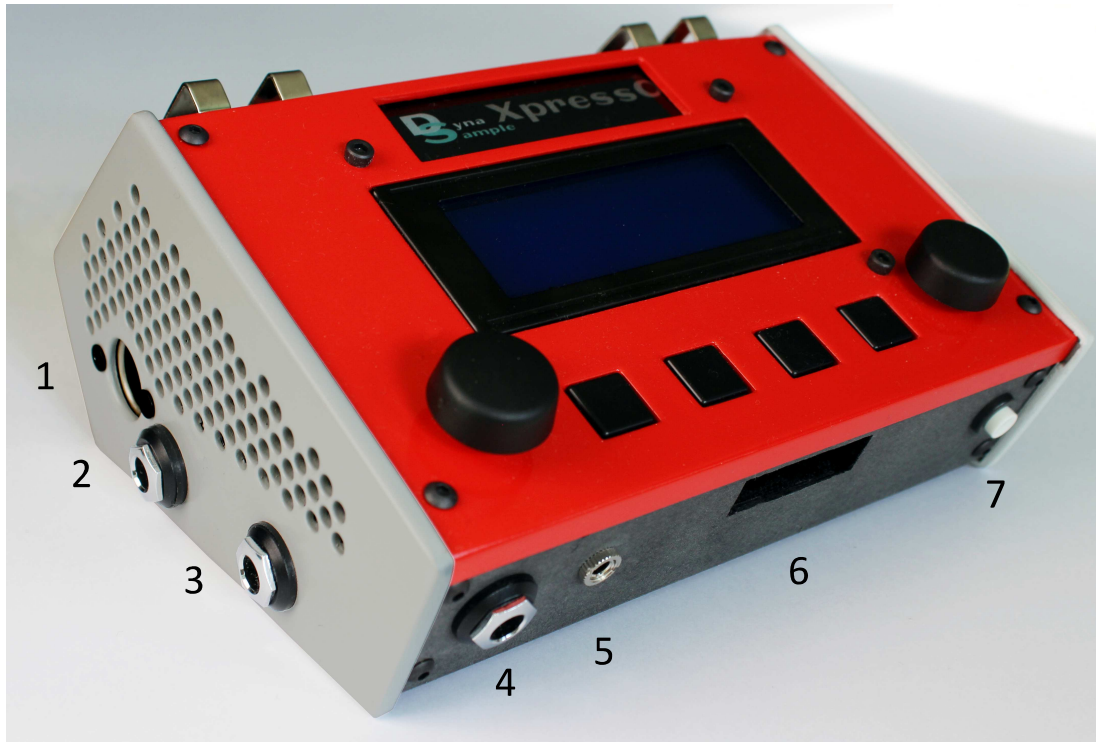

XpressO Connectors

- 1) MIDI In
- 2) Expression Pedal
- 3) Foot Switch 1 + 2
- 4) Stereo Line Out / Headphones
- 5) Mic In
- 6) 2x USB 3.0
- 7) Reset Button

- 8) Power Switch
- 9) Power Inlet (12V / 3A)
- 10) SPDIF Out
- 11) Monitor Outlet (HDMI & mini DisplayPort)
- 12) SSD Power Switch
- 13) MIDI Thru